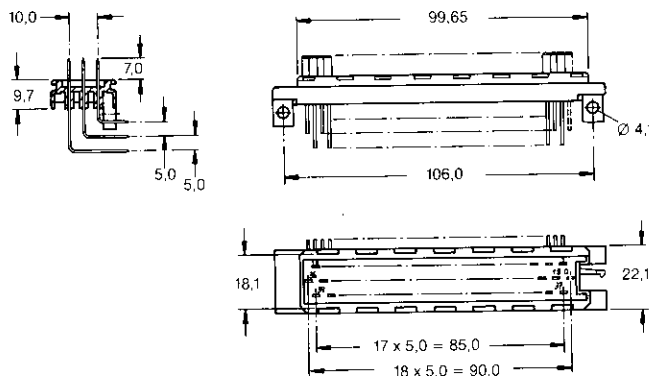

**Messerleisten,
Zweireihig
und
Dreireihig**

55polig
Best.-Nr. **828763-1**

Passend zu:
Best.-Nr. **828761**

**Male Connectors,
Double Row
and
Triple Row**

55 Positions
Part No. **828763-1**

Mating with:
Part No. **828761**

55polig
Best.-Nr. **142723-2**

Rahmen:
Best.-Nr. **142719-2**

Passend zu:
Best.-Nr. **963534**

55 Positions
Part No. **142723-2**
Frame:
Part No. **142719-2**
Mating with:
Part No. **963534**

55polig
Best.-Nr. **963042**
siehe Zeichnung **87-9435-16**

Passend zu:
Best.-Nr. **963041**

55 Positions
Part No. **963042**
siehe Zeichnung **87-9435-16**
Mating with:
Part No. **963041**