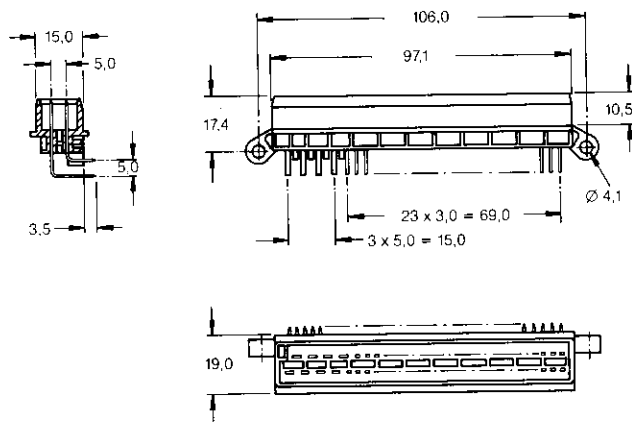

**Messerleisten,
Zweireihig
und
Dreireihig**

55polig
Best.-Nr. **828763-1**

Passend zu:
Best.-Nr. **828761**

**Male Connectors,
Double Row
and
Triple Row**

55 Positions
Part No. **828763-1**

Mating with:
Part No. **828761**

55polig
Kodierung 8:
Best.-Nr. **963063-1**
Kodierung 7:
Best.-Nr. **963063-2**

Passend zu:
Best.-Nr. **963534**

55 Positions
Codierung 8:
Part No. **963063-1**
Codierung 7:
Part No. **963063-2**
Mating with:
Part No. **963534**

55polig
Best.-Nr. **142723-2**

Rahmen:
Best.-Nr. **142719-2**

Passend zu:
Best.-Nr. **963534**

55 Positions
Part No. **142723-2**
Frame:
Part No. **142719-2**
Mating with:
Part No. **963534**

55polig
Best.-Nr. **963042**
siehe Zeichnung **87-9435-16**