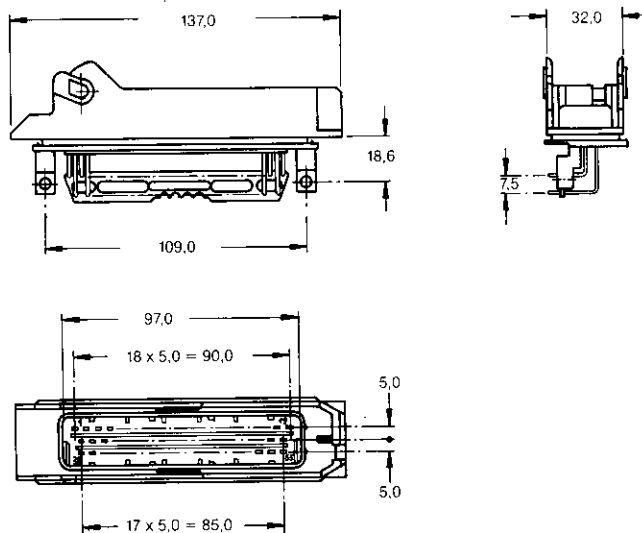

**Messerleisten,
Zweireihig
und
Dreireihig**

55polig
Best.-Nr. **828763-1**

Passend zu:
Best.-Nr. **828761**

**Male Connectors,
Double Row
and
Triple Row**

55 Positions
Part No. **828763-1**

Mating with:
Part No. **828761**

55polig
Kodierung 8:
Best.-Nr. **963063-1**
Kodierung 7:
Best.-Nr. **963063-2**

Passend zu:
Best.-Nr. **963534**

55 Positions
Codierung 8:
Part No. **963063-1**
Codierung 7:
Part No. **963063-2**
Mating with:
Part No. **963534**

55polig
Best.-Nr. **142723-2**

Rahmen:
Best.-Nr. **142719-2**

Passend zu:
Best.-Nr. **963534**

55 Positions
Part No. **142723-2**
Frame:
Part No. **142719-2**
Mating with:
Part No. **963534**

55polig
Best.-Nr. **963042**
siehe Zeichnung **87-9435-16**