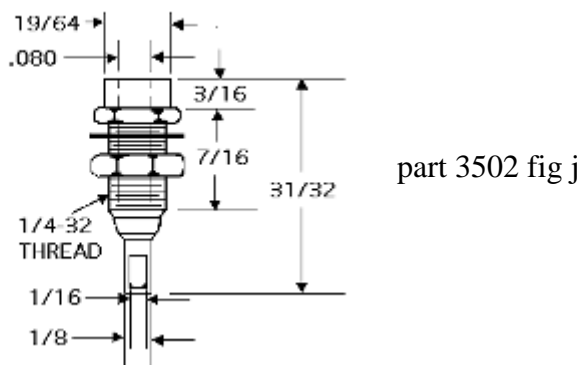

632 Arch Street, POB 726
Meadville, PA 16335 USA
814-724-6440
Contact Webmaster
© 2006

Insulated Body, Metal Shell

[home](#) | [about abbatron](#) | [products](#) | [locate distributor or representative](#) | [contact us](#) | [request information](#) | [site map](#)