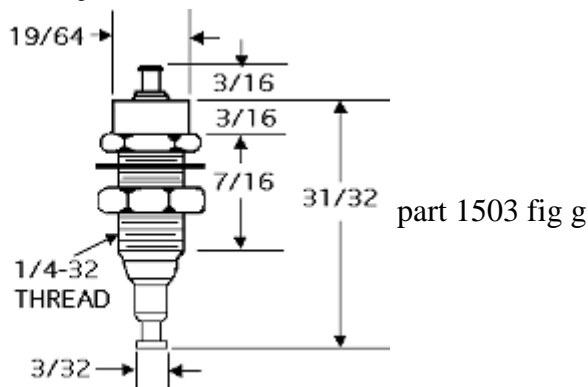

632 Arch Street, POB 726
Meadville, PA 16335 USA
814-724-6440
Contact Webmaster
© 2006

Insulated Body, Metal Shell

[home](#) | [about abbatron](#) | [products](#) | [locate distributor or representative](#) | [contact us](#) | [request information](#) | [site map](#)