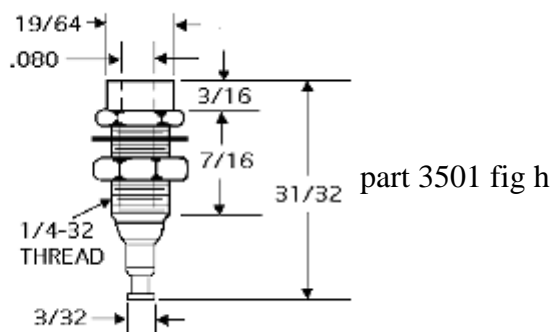

632 Arch Street, POB 726
Meadville, PA 16335 USA
814-724-6440
Contact Webmaster
© 2006

Insulated Body, Metal Shell

[home](#) | [about abbatron](#) | [products](#) | [locate distributor or representative](#) | [contact us](#) | [request information](#) | [site map](#)