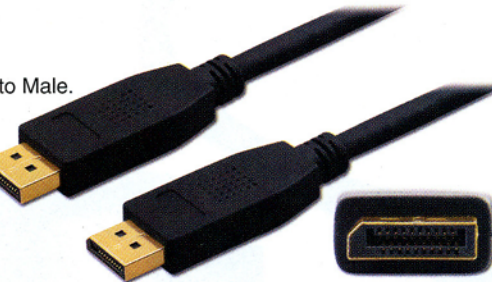

## DISPLAY PORT CABLES

- Display Port Male to DVI Male.

S-DSP-DVI-03 3ft.  
S-DSP-DVI-06 6ft.  
S-DSP-DVI-10 10ft.  
S-DSP-DVI-15 15ft.

- Display Port Male to Male, White.

S-DSP2-03WH 3ft.  
S-DSP2-06WH 6ft.  
S-DSP2-10WH 10ft.

- Display Port Male to Male.

S-DSP2-03 3ft.  
S-DSP2-06 6ft.  
S-DSP2-10 10ft.  
S-DSP2-15 15ft.

- Display Port Male to HDMI Male.

S-DSP-HDI-03 3ft.  
S-DSP-HDI-06 6ft.  
S-DSP-HDI-10 10ft.  
S-DSP-HDI-15 15ft.