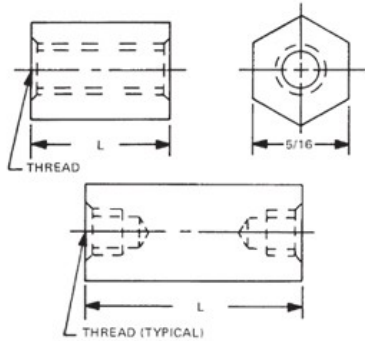

MW Industries, Inc.

- Home
- Products
- Online Catalog
- Request Quote
- Order Online
- Check Stock
- Request Print Catalog
- Request Samples
- Engineering Data
- Distributors
- Capabilities Brochure

Home > 5/16 Hex Female Standoffs

5/16 HEX FEMALE STANDOFFS

[Home](#) [Previous](#) [Next](#)
[Related Metric](#)

Ordering Code			
xxxxx	xxx	xx	x
Length	Thread	Material	Finish

PART: 2191 1032 SS

Red ?'s show missing selections. [Help](#)

- [Thread depth information](#)
- [Material Specifications](#)
- [Ordering non-standard items](#)
- [Request a Drawing](#)

Add to Cart

CALL NOW:
203 888-2133

Qty1 *

Qty2

Qty3

<input type="radio"/>	2205	3-1/2
<input type="radio"/>	2206	3-3/4
<input type="radio"/>	2207	4
<input type="radio"/>	2208	4-1/4
<input type="radio"/>	2209	4-1/2
<input type="radio"/>	2210	4-3/4
<input type="radio"/>	2211	5
<input type="radio"/>	2212	5-1/4
<input type="radio"/>	2213	5-1/2
<input type="radio"/>	2214	5-3/4
<input type="radio"/>	2215	6
<input type="radio"/>	2216	6-1/4
<input type="radio"/>	2217	6-1/2

Thread *

Select	Code	Thread
<input type="radio"/>	440	4-40
<input type="radio"/>	632	6-32
<input type="radio"/>	832	8-32
<input checked="" type="radio"/>	1032	10-32

Material *

Select	Code	Material	RoHS
<input type="radio"/>	AL	Aluminum	YES
<input type="radio"/>	B	Brass	YES
<input checked="" type="radio"/>	SS	Stainless Steel	YES
<input type="radio"/>	S	Steel	YES
<input type="radio"/>	N	Nylon	YES