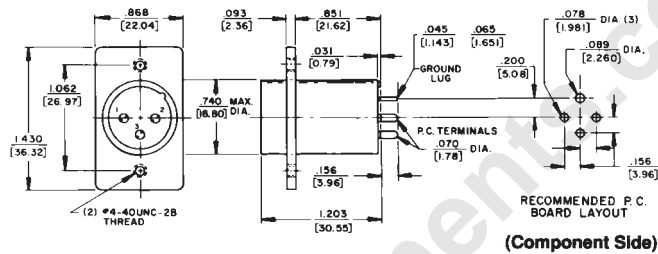

Switchcraft®

ONLINE CATALOG

SWITCHCRAFT, INC. 5555 N. Elston Ave.
Chicago, IL 60630 • 773 792-2700 • FAX: 773 792-2129
www.switchcraft.com

Q-G® RECEPTACLES

YEF02
ESCUTCHEONS