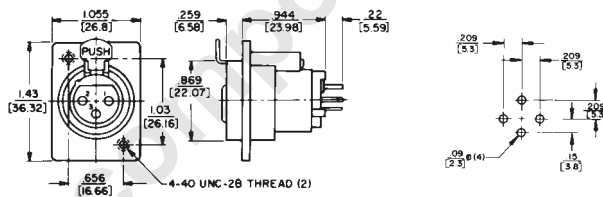

Switchcraft®

ONLINE CATALOG

SWITCHCRAFT, INC. 5555 N. Elston Ave.
Chicago, IL 60630 • 773 792-2700 • FAX: 773 792-2129
www.switchcraft.com

Q-G® RECEPTACLES

YEF02
ESCUTCHEONS